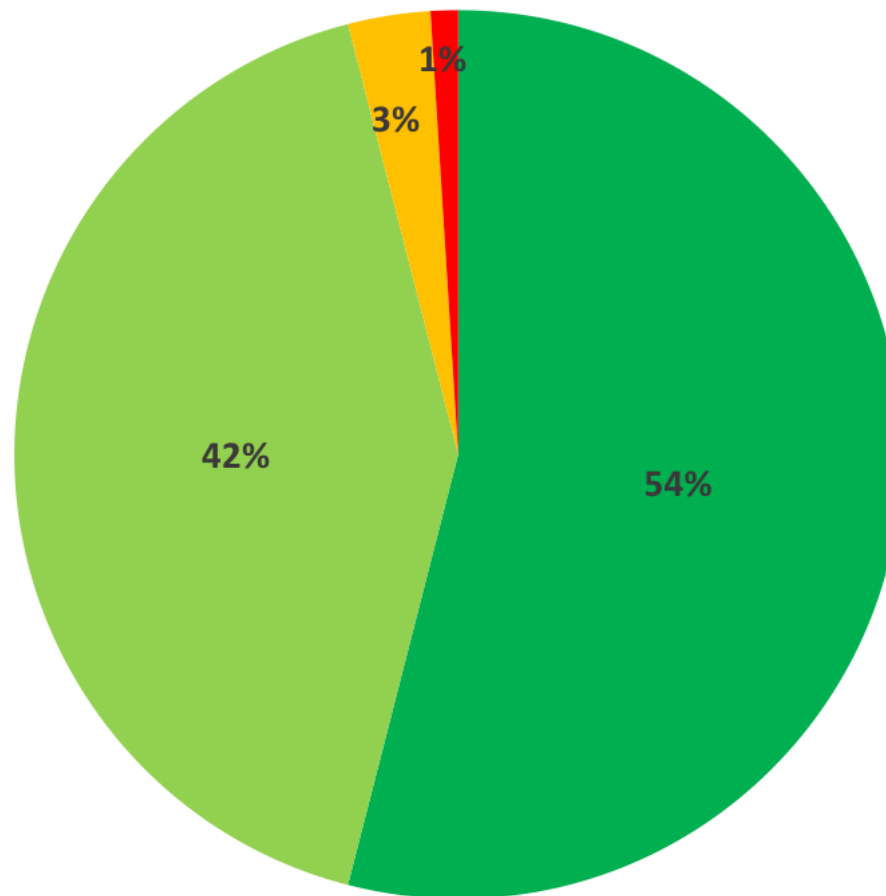

Ein exzellentes Gesamturteil.

Wie war dein Gesamterlebnis beim mozart 100®?

■ es war großartig ■ ein schönes Erlebnis ■ alles in allem in Ordnung ■ außer Spesen nichts gewesen