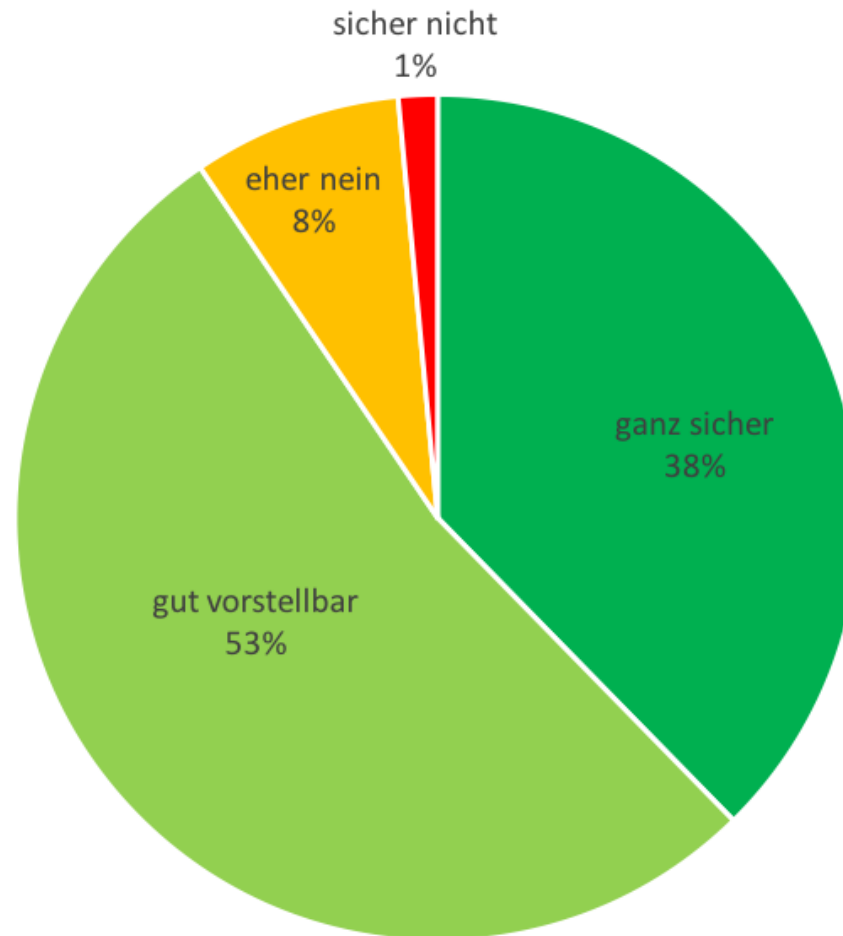

# Finisherquote Bewerb mozart 100: 71%

## Gründe für Aufgabe

---

Viele möchten wieder dabei sein.

---

Wirst du am mozart 100® wieder teilnehmen?

---

## Die TeilnehmerInnen - unsere wichtigsten BotschafterInnen.

---

Wirst du mozart 100® an Freunde/Bekannte weiterempfehlen?

**96% empfehlen  
mozart 100®  
weiter!**

---

## Zusammenfassung.

- **Große Begeisterung** und Zufriedenheit bei den Teilnehmern.
- Im **internationalen Benchmark** steht **mozart 100®** ganz weit oben.
- **Hoher Erlebniswert** durch tolle Strecke, persönliche und sympathische Betreuung und super Gesamtstimmung.
- Die Kombination der **Stadt Salzburg** mit dem **Salzburgerland** ist weltweit im Ultra-Trailsport einzigartig.
- **Sehr konstruktives Feedback** durch detaillierte Kommentare der TeilnehmerInnen.
- **Optimierungen** bei der Streckenmarkierung und bei Labestationen wichtig.