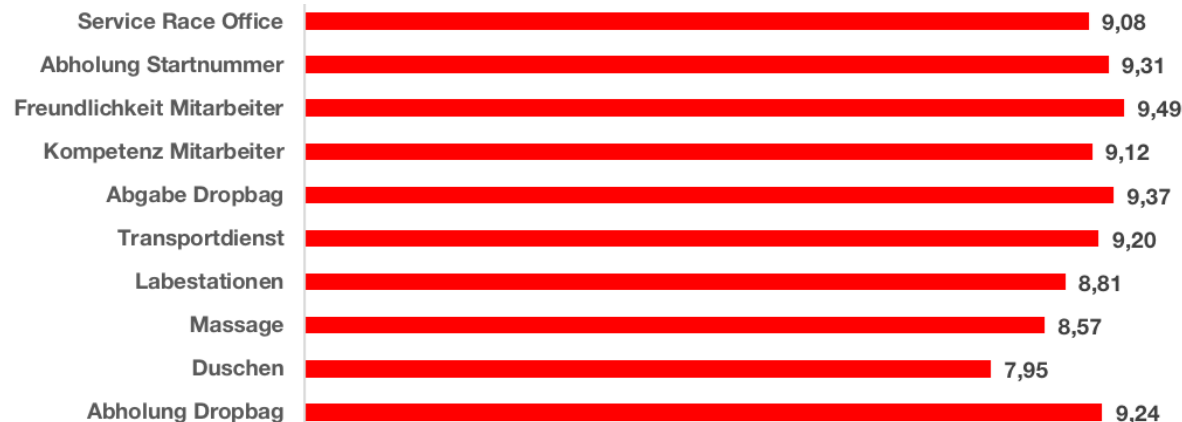

Top-Service ist uns wichtig - und den Teilnehmern viel wert!