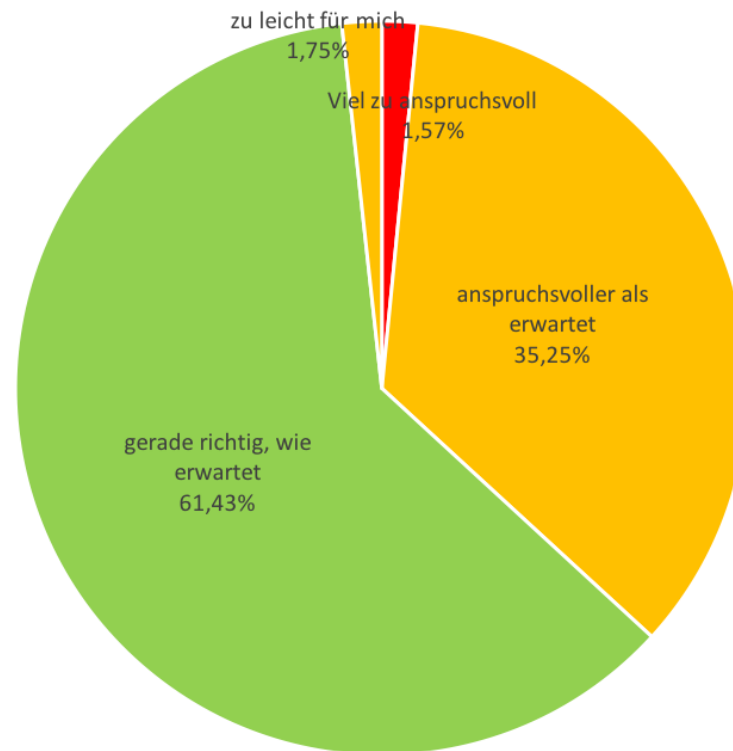

Schwierige Strecken, aber zu meistern.

Wie hast du die Schwierigkeit der Strecke subjektiv empfunden?