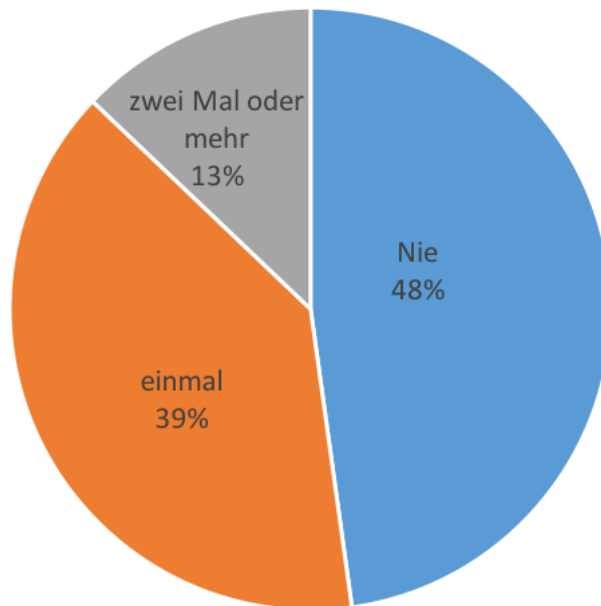

## Das Feedback im Detail. (10 = top, 1 = flop)

**Gute Stimmung macht  
viel aus.**

**Orientierung und Verpflegung  
gut - aber da geht noch mehr.**

**Sicherheit hat  
Top-Priorität.**

**Nachhaltigkeit ist beim mozart  
100® kein Schlagwort.**

# Markierung: Still room for improvement

Hast du dich während des Bewerbs verlaufen/vergangen?

**Alle TeilnehmerInnen**

Hast du dich während des Bewerbs verlaufen/vergangen?

**nur mozart 100®**

---