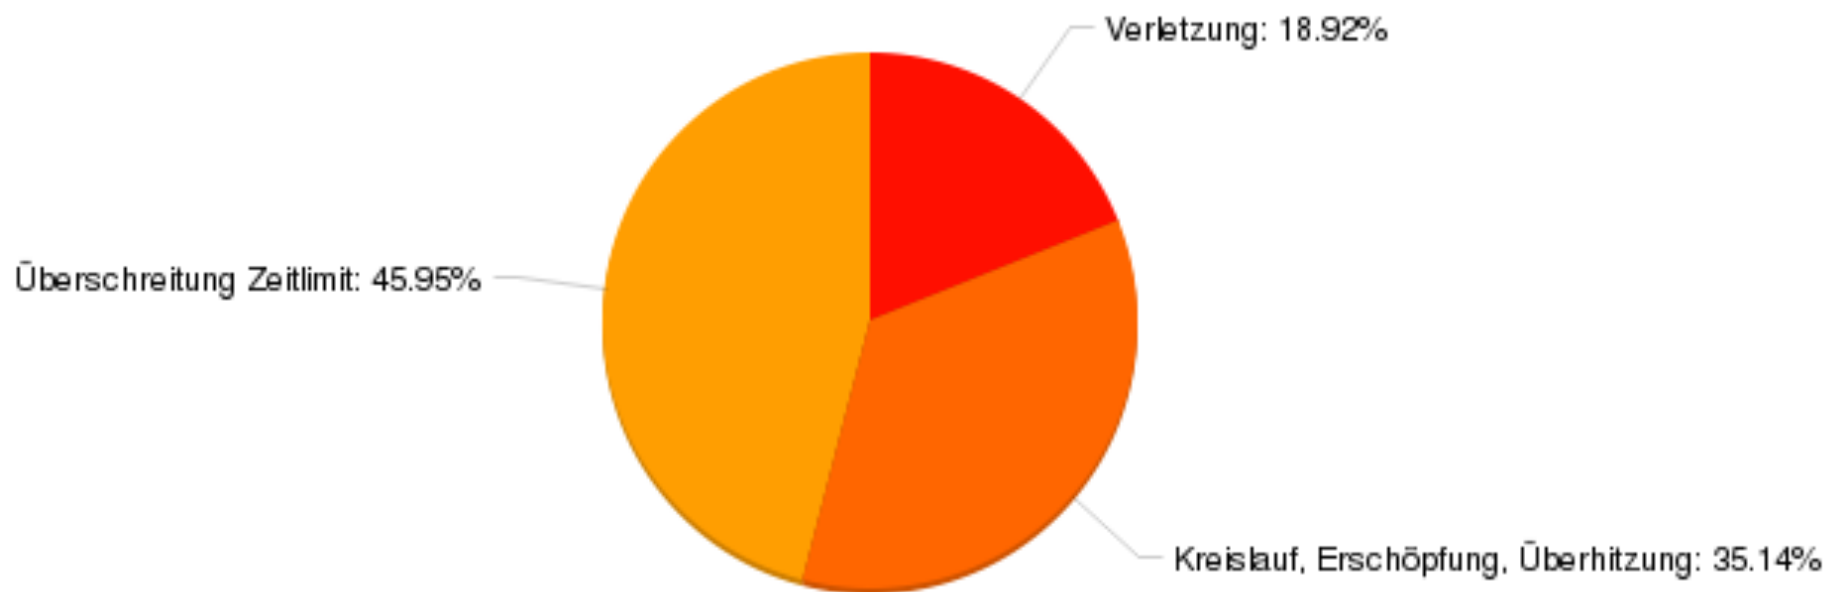

Finisherquote Bewerb mozart 100: 71%

Gründe für Aufgabe