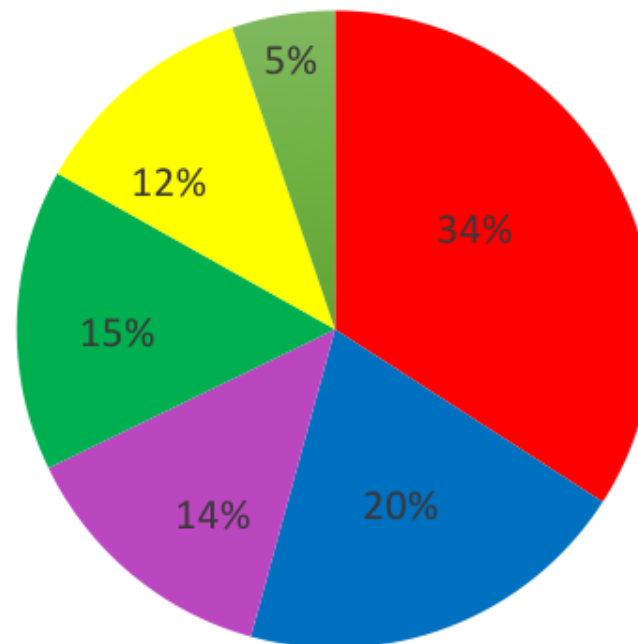

# Summary Feedback Teilnehmer

Detaillierte Online-Umfrage\*  
26.6. bis 17.7. 2018

\* n = 587

---

---

# Großes Feedback der Teilnehmer. 587 Rückmeldungen!

---

## An welchem Bewerb hast du teilgenommen?