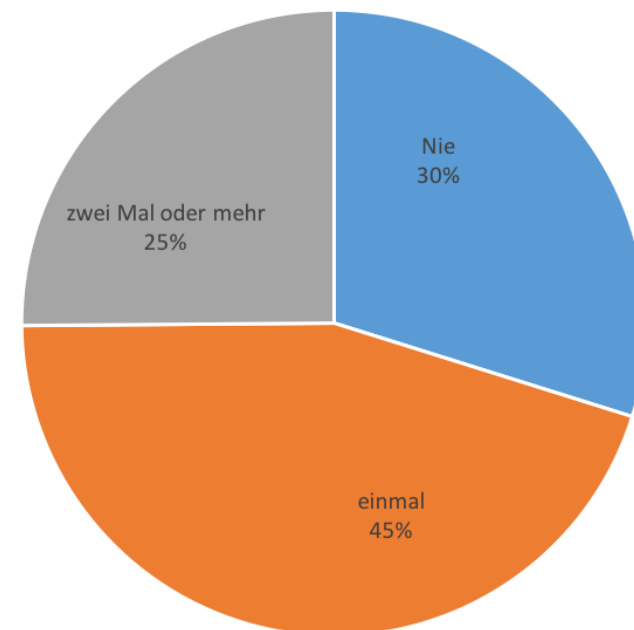

# Markierung: Still room for improvement

Hast du dich während des Bewerbs verlaufen/vergangen?

**Alle TeilnehmerInnen**

Hast du dich während des Bewerbs verlaufen/vergangen?

**nur mozart 100®**

---

# Schwierige Strecken, aber zu meistern.

---