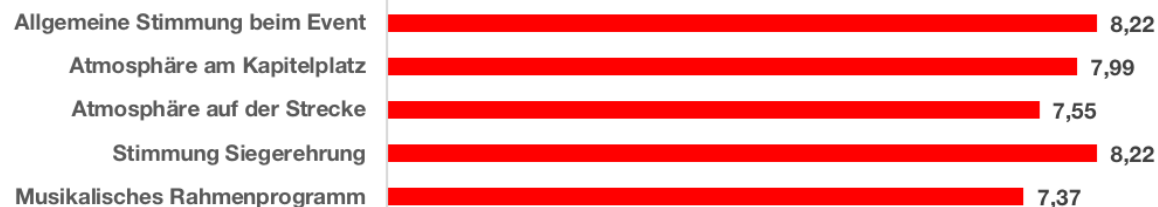

Das Feedback im Detail. (10 = top, 1 = flop)

**Gute Stimmung macht
viel aus.**